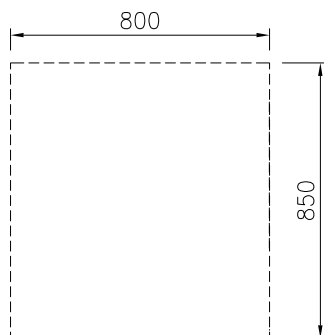

SCHVÁLENO: _____

- Boční panel z nerezové oceli, PNC 913686
850x700mm pravý/levý, zapuštěný-
flush (lze jej použít pouze ke zdi, do
výklenku výklenku a mezi zařízeními
Electrolux Professional thermaline a
ProThermetic a externími spotřebiči -
za předpokladu, že mají alespoň
stejně rozměry)

Zepředu

Boční

Shora

Hlavní informace

Vnější rozměry, Šířka	800 mm
588643 (MB1NCAH000)	800 mm
Vnější rozměry, Hloubka	850 mm
Vnější rozměry, Výška	450 mm
Rozměr volné podestavby (šířka)	580 mm
Rozměr volné podestavby (výška)	330 mm
Rozměr volné podestavby (hloubka)	740 mm
Netto váha:	21 kg