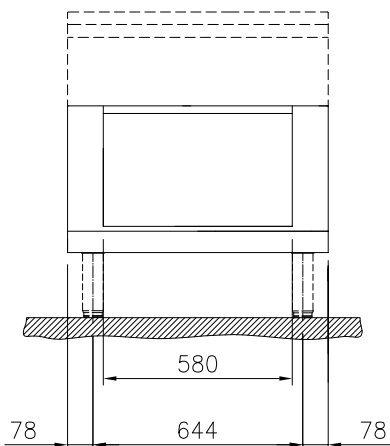

Konstrukce

- Vnitřní rozměr podestavby je GN kompatibilní. Vodící lišty na GN 1/1 (viz. příslušenství)
- 2mm silná horní deska z nerezové oceli AISI304 - 1.4301
- IPX 5 - ochrana proti průniku vody
- Vnější povrch konstruován s minimálními záhyby a skrytými prostory pro snadné čištění a vysokou hygienu.
- Zaoblené rohy a hrany pro komfortní čištění a údržbu.
- Samonosný vnitřní rám z ušlechtilé nerezové oceli pro robustní a pevnou konstrukci.

SCHVÁLENO: _____

- Boční panel z nerezové oceli, PNC 913686
850x700mm pravý/levý, zapuštěný-
flush (lze jej použít pouze ke zdi, do
výklenku výklenku a mezi zařízeními
Electrolux Professional thermaline a
ProThermetic a externími spotřebiči -
za předpokladu, že mají alespoň
stejně rozměry)

Zepředu

Boční

Shora

Hlavní informace

Vnější rozměry, Šířka	800 mm
588643 (MB1NCAH000)	800 mm
Vnější rozměry, Hloubka	850 mm
Vnější rozměry, Výška	450 mm
Rozměr volné podestavby (šířka)	580 mm
Rozměr volné podestavby (výška)	330 mm
Rozměr volné podestavby (hloubka)	740 mm
Netto váha:	21 kg