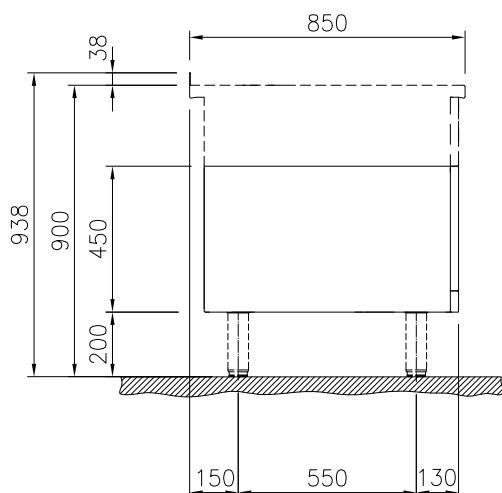

Extra příslušenství

- Opláštění nohou, přední, š. 800mm, v. 200mm (H) PNC 912634
- Opláštění nohou, boční, levé + pravé, stojící u zdi, délka 850mm, výška 200mm, (H85), thermaLine 85 PNC 912659
- Opláštění nohou, boční, levé + pravé, záda-na-záda, délka 1700mm, výška 200mm, (H85), thermaLine 85 PNC 912662
- Boční panel (12mm), PRAVÝ, 850x700mm, instalace modulů (H85) ke zdi, thermaLine 85 PNC 913003
- Boční panel (12mm), LEVÝ, 850x700mm, instalace modulů (H85) ke zdi, thermaLine 85 PNC 913004
- Perforovaná police pro podestavby (vč. vyhřívaných), š. 580mm - určeno pro jednostranné podestavby THL 80/85/90 a prokládací THL 80 PNC 913234
- Boční panel, zesílený, při instalaci boční police, PRAVÝ, instalace KE ZDI (H85) PNC 913261
- Boční panel, zesílený, při instalaci boční police, LEVÝ, instalace KE ZDI (H85) PNC 913262
- Vodící lišty a uchycení police do jednostranných podestaveb thermaLine 80/85/90 a prokládacích podestaveb thermaLine 80, šířka 580mm PNC 913281
- Boční nerezový dělicí panel, 850x700 mm, (měl by být použit pouze mezi Electrolux Professional thermaline Modular 85 a thermaline C85) PNC 913670

SCHVÁLENO: _____

- Boční panel z nerezové oceli, PNC 913686
850x700mm pravý/levý, zapuštěný-
flush (lze jej použít pouze ke zdi, do
výklenku výklenku a mezi zařízeními
Electrolux Professional thermaline a
ProThermetic a externími spotřebiči -
za předpokladu, že mají alespoň
stejně rozměry)

Zepředu

Boční

Shora

Hlavní informace

Vnější rozměry, Šířka	800 mm
588643 (MB1NCAH000)	800 mm
Vnější rozměry, Hloubka	850 mm
Vnější rozměry, Výška	450 mm
Rozměr volné podestavby (šířka)	580 mm
Rozměr volné podestavby (výška)	330 mm
Rozměr volné podestavby (hloubka)	740 mm
Netto váha:	21 kg